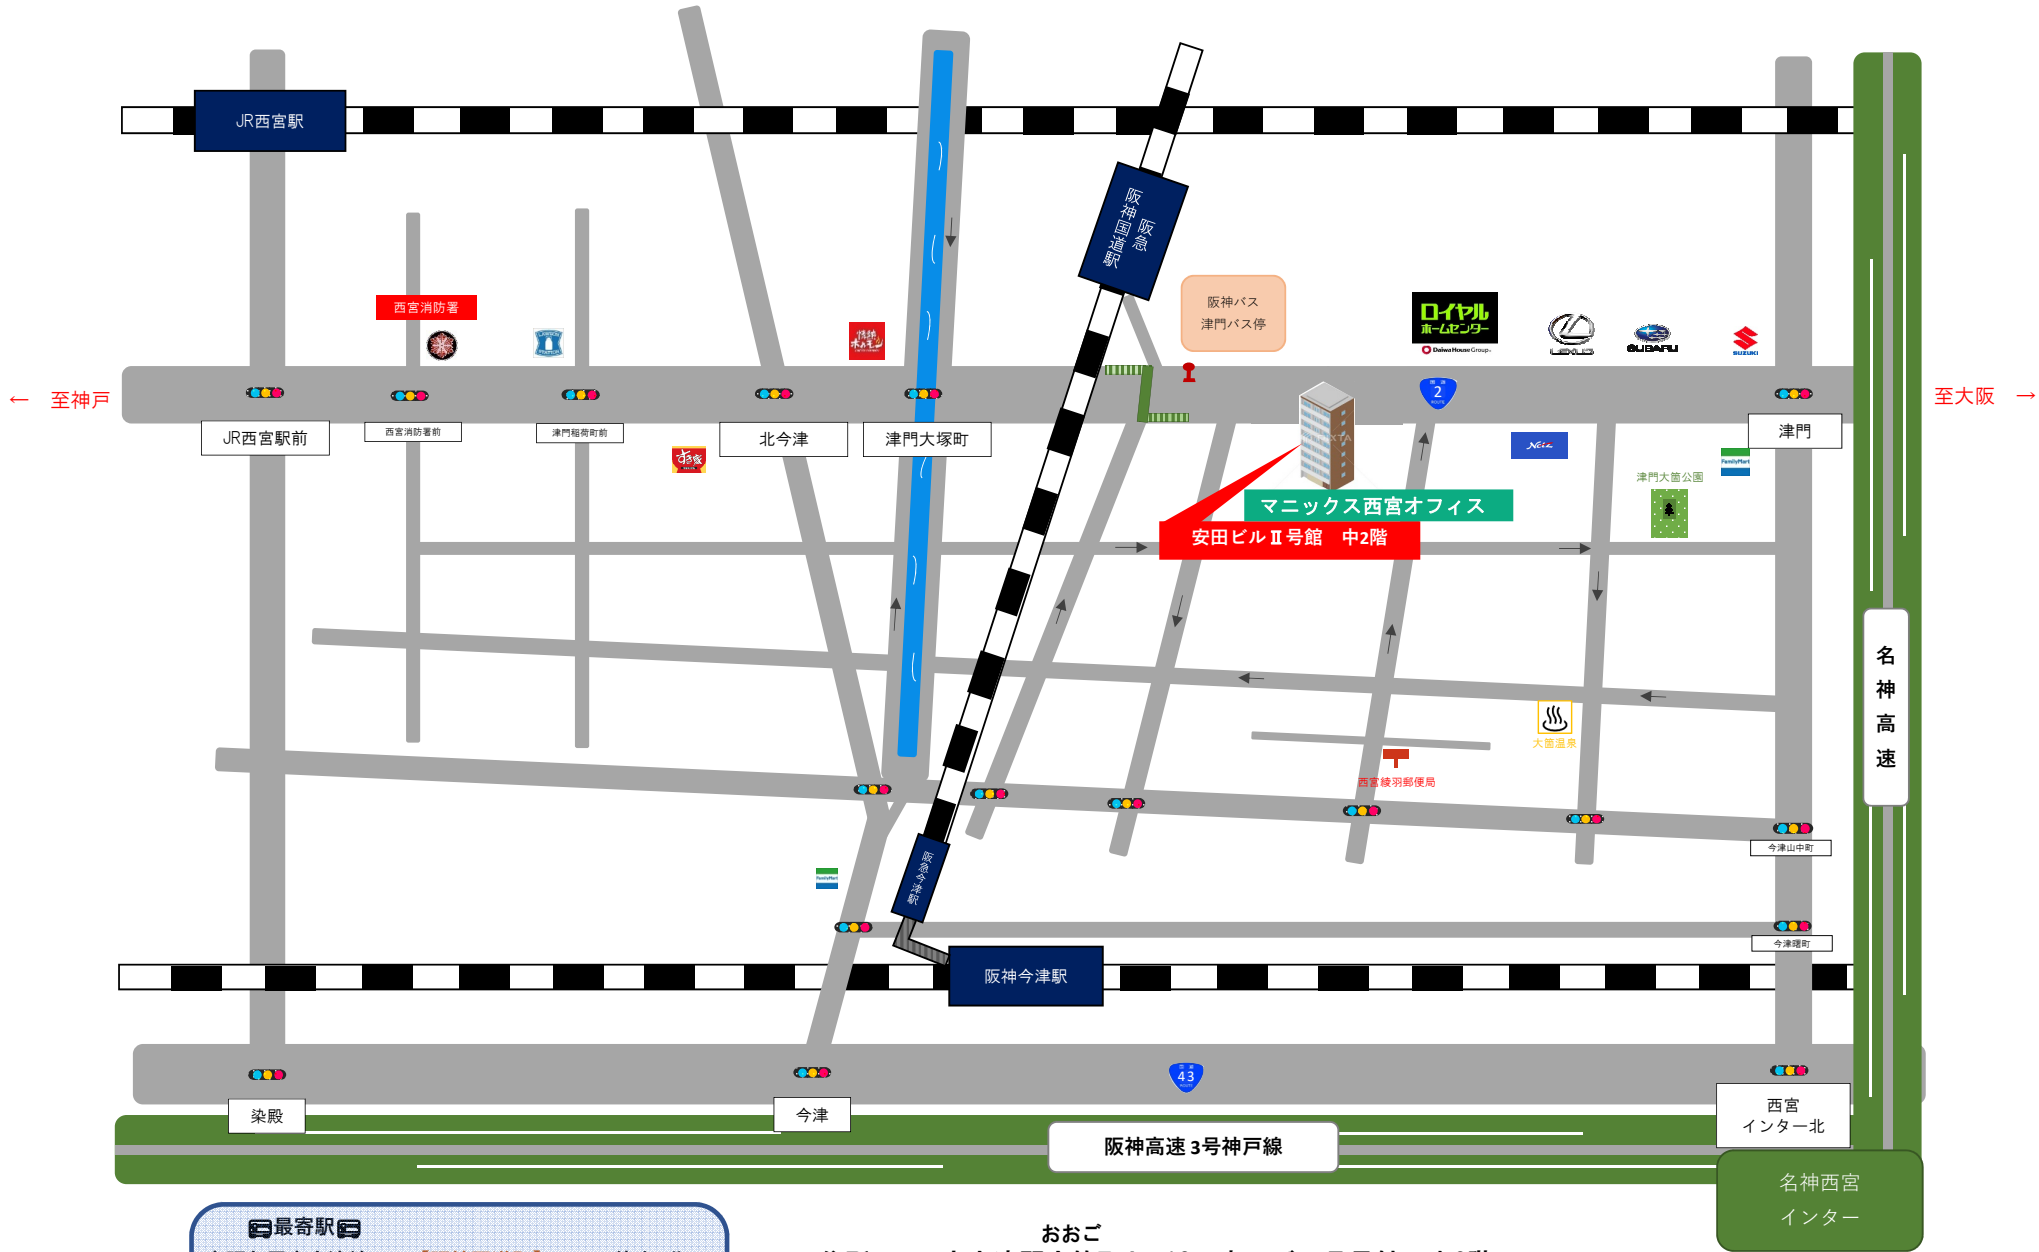

# 株式会社マニックス 西宮オフィス地図

- 最寄駅**
- ◆ 阪急電車今津線      【阪神国道駅】      徒歩2分
  - ◆ 阪神電鉄本線      【今津駅】      徒歩11分
  - ◆ JR東海道本線      【西宮駅】      徒歩10分
  - ◆ 阪神バス      【津門バス停】      徒歩2分

おおご  
 住所 : 西宮市津門大筒町4-10 安田ビルⅡ号館 中2階  
 TEL : 0798-23-3885  
 FAX : 0798-23-3886

名神西宮  
 インター